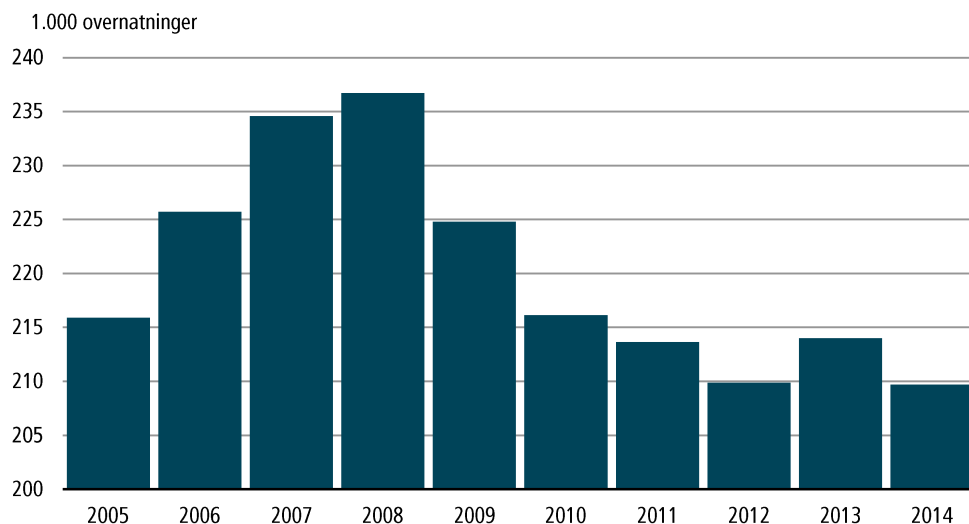

Nye tal i statistikbanken

Nye tal i statistikbanken

Grønlands Statistik har opdateret statistikbanken med følgende statistikker:

- Overnatningsstatistik
- Antal flypassagerer på rutefly

Statistikkerne indeholder dermed helårsdata frem til og med 2014.

Flere flypassagerer

Antallet af personer, der rejser med rutefly ud af Grønland, er steget med 525 personer i 2014, svarende til 0,8 pct.

Færre overnatninger

Antallet af overnatninger var på 209.715 i 2014, hvilket er et fald på 4.297, svarende til 2,0 pct. i forhold til året før. Overnatningerne er foretaget af 79.922 personer i 2014. Dermed er også antallet af overnattende gæster faldet med 1.314 personer, hvilket svarer til et fald på 1,6 pct. i forhold til året før.

Overnatningsstatistikken er baseret på faste månedlige indberetninger fra 61 overnatningssteder i hele kysten.

Figur 1. Antal overnatninger opgjort i 1.000

Kilde: <http://bank.stat.gl/TUDHOT>

Statistikbank

Tallene vist ovenfor kan findes i statistikbanken i Grønlands Statistiks hjemmeside www.stat.gl. I statistikbanken har du mulighed for at skræddersy dine egne tabeller.

Ønskes yderligere oplysninger kan henvendelse ske til statistikchef Anders Blaabjerg på e-mail abla@stat.gl (tlf. 34 57 81).